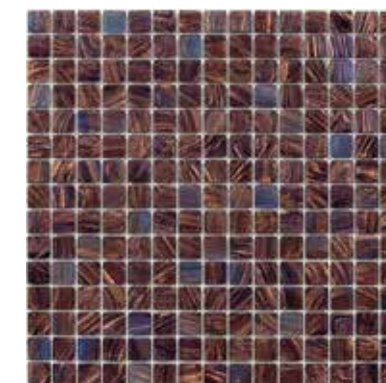

Mosaico vetroso su rete
Glass mosaic on net

BIANCO 12

REGALE 88

TESSERA 2x2
CHIP 0,8"x0,8"

DARK
ORANGE 55

FORTEZZA 60

TENUTA 51

VERDE 42

SMERALDO 75

BLU NOTTE 35

ADVENTURIN