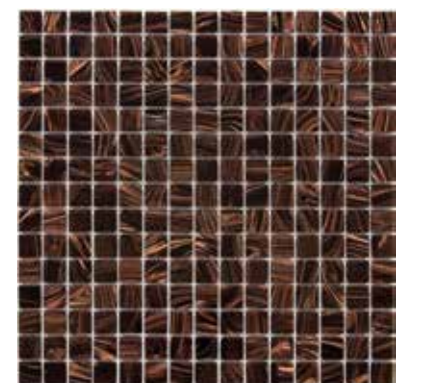

Mosaico vetroso su rete
Glass mosaic on net

BIANCO 12

REGALE 88

TESSERA 2x2
CHIP 0,8"x0,8"

DARK
ORANGE 55

FORTEZZA 60

TENUTA 51

VERDE 42

SMERALDO 75

BLU NOTTE 35

ADVENTURIN