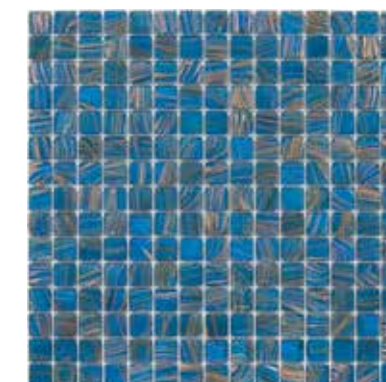

Mosaico vetroso su rete
Glass mosaic on net

BIANCO 12

REGALE 88

TESSERA 2x2
CHIP 0,8"x0,8"

DARK
ORANGE 55

FORTEZZA 60

TENUTA 51

VERDE 42

SMERALDO 75

BLU NOTTE 35

ADVENTURIN