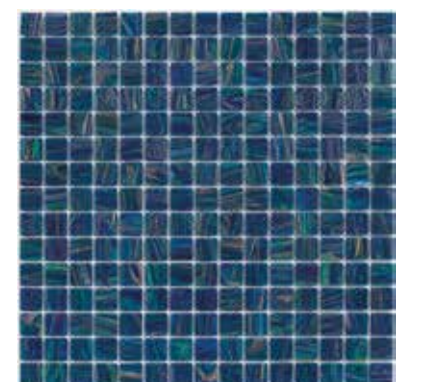

Mosaico vetroso su rete
Glass mosaic on net

BIANCO 12

REGALE 88

TESSERA 2x2
CHIP 0,8"x0,8"

DARK
ORANGE 55

FORTEZZA 60

TENUTA 51

VERDE 42

SMERALDO 75

BLU NOTTE 35

ADVENTURIN