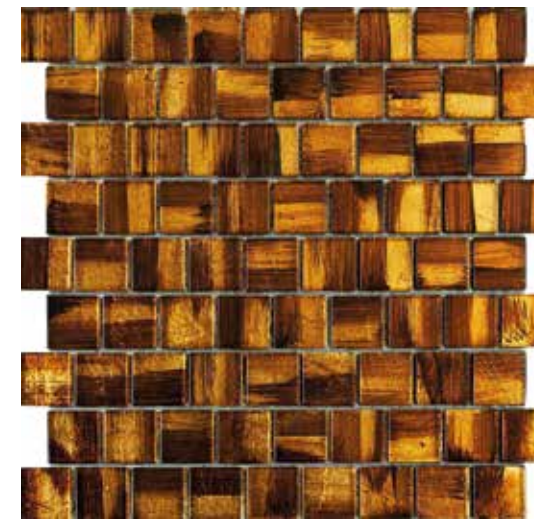

FORREST

▲ LEAF | 28,5x28,5 | 11,2"x11,2"

FORREST

28,5x28,5 (3x3) | 11,2"x11,2" (1,2"x 1,2")

Mosaico vetroso
Glass mosaic

Formati (cm) Size (in)	Spessore Thickness	Scatola/Box			Pallet		
		Pz/Pc	M ² /SQM	Kg	Sc/Box	M ² /SQM	Kg
28,5x28,5 11,2"x11,2"	8 mm	10	0,81	15	90	72,9	1350

LEAF

TESSERA 3x3
CHIP 1,2"x1,2"

MUST

TESSERA 3x3
CHIP 1,2"x1,2"