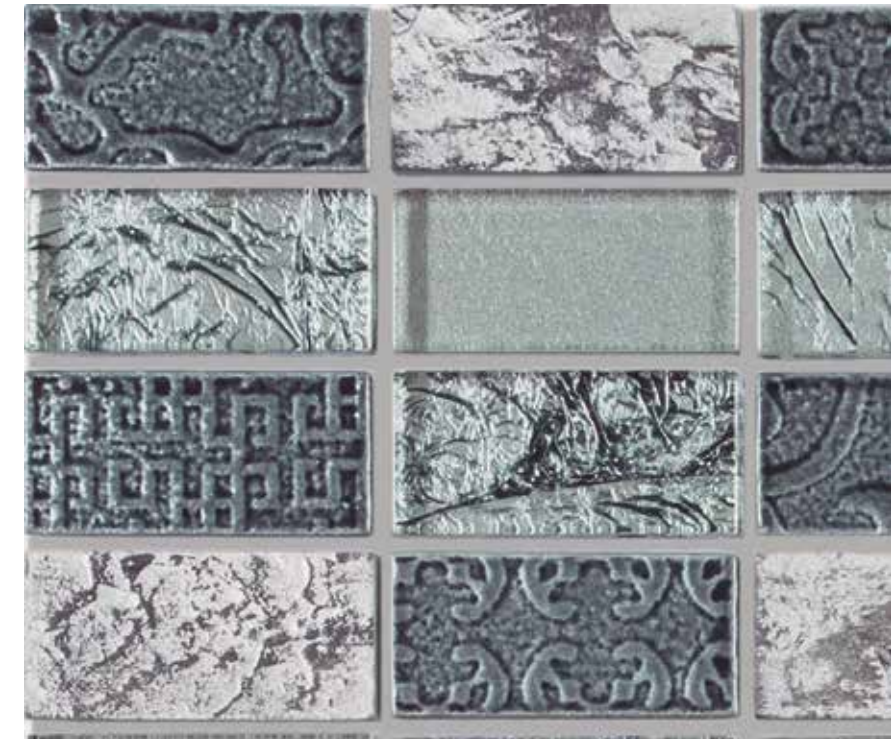

TOWER GLASS

▲ BROWN | 30x30 | 12"x12"

TOWER GLASS

30x30 (2,3x4,8) | 12"x12" (0,9"x1,9")

Mosaico vetroso e gres
Glass mosaic

Formati (cm) Size (in)	Spessore Thickness	Scatola/Box			Pallet		
		Pz/Pc	M ² /SQM	Kg	Sc/Box	M ² /SQM	Kg
30x30 12"x12"	8 mm	11	0,99	16	90	89,1	1440

SILVER

TESSERA 2,3x4,8
CHIP 0,9"x1,9"

BROWN

TESSERA 2,3x4,8
CHIP 0,9"x1,9"