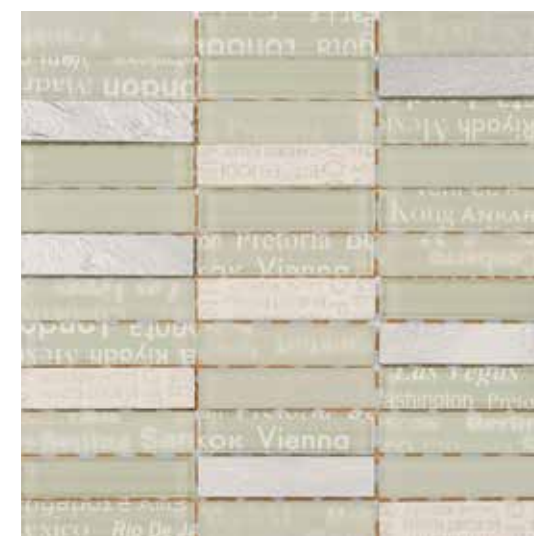

CITY GLASS

▲ MOKA | 30x30 | 12"x12"

CITY GLASS

30x30 (2,3x9,8) | 12"x12" (0,9"x4")

Mosaico vetroso in pietra
Stone glass mosaic

Formati (cm) Size (in)	Spessore Thickness	Scatola/Box			Pallet		
		Pz/Pc	M ² /SQM	Kg	Sc/Box	M ² /SQM	Kg
30x30 12"x12"	8 mm	11	0,99	17,4	90	89,1	1566

BIANCO

TESSERA 2,3x9,8
CHIP 0,9"x4"

MOKA

TESSERA 2,3x9,8
CHIP 0,9"x4"