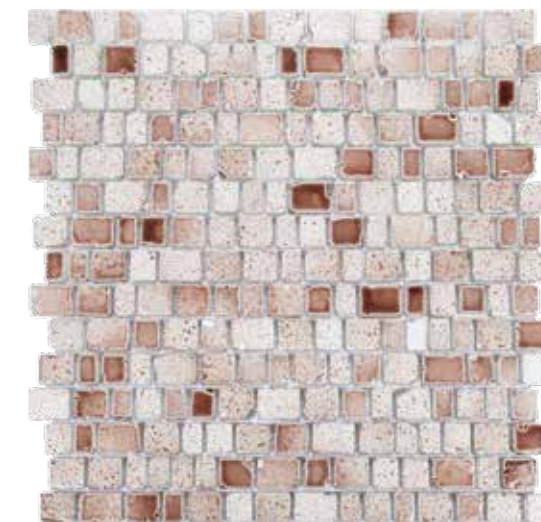

CLEO

31,7x31,1 | 12,5"x12,2"

Mosaico vetroso
Glass mosaic

Formati (cm) Size (in)	Spessore Thickness	Scatola/Box			Pallet		
		Pz/Pc	M²/SQM	Kg	Sc/Box	M²/SQM	Kg
31,7x31,1 12,5"x12,2"	8 mm	10	0,99	16,3	90	89,1	1467

SILVER

BRONZE

GOLDEN